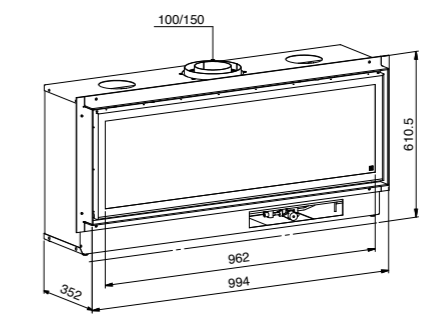

COSMOS 100

- PUISSANCE NOMINALE :
- > GAZ NATUREL : **6,6 KW**
- > LPG : **4,8 KW**
- RENDEMENT :
- > GAZ NATUREL : **81%**
- > LPG : **78%**

- EFFECTIEVE VERMOGEN :
- > AARDGAS : **6,6KW**
- > LPG : **4,8KW**
- RENDEMENT :
- > AARDGAS : **81%**
- > LPG : **78%**