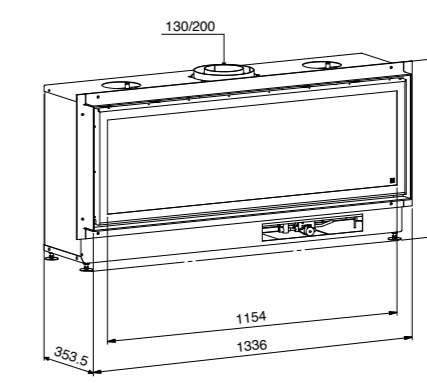

COSMOS 125

- PUISSANCE NOMINALE :
- > GAZ NATUREL : **7,8 KW**
- > LPG : **6,4 KW**
- RENDEMENT :
- > GAZ NATUREL : **82%**
- > LPG : **79%**

- EFFECTIEVE VERMOGEN :
- > AARDGAS : **7,8 KW**
- > LPG : **6,4 KW**
- RENDEMENT :
- > AARDGAS : **82%**
- > LPG : **79%**