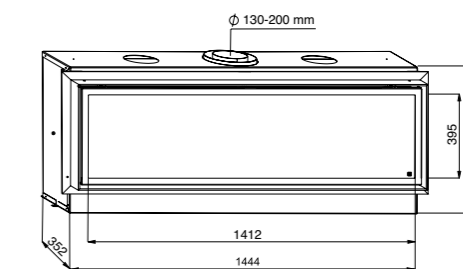

COSMOS 145

PUISSANCE NOMINALE :
 > GAZ NATUREL : **8,7 KW**
 > LPG : **8,1 KW**
 RENDEMENT :
 > GAZ NATUREL : **75%**
 > LPG : **73%**

EFFECTIEVE VERMOGEN :
 > AARDGAS : **8,7 KW**
 > LPG : **8,1 KW**
 RENDEMENT :
 > AARDGAS : **75%**
 > LPG : **73%**