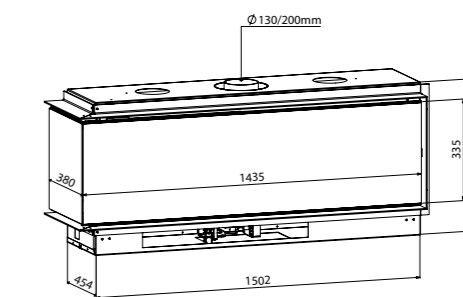

COSMOS 145C

PUISSANCE NOMINALE :
> GAZ NATUREL : **9,2 KW**
> LPG : **7,4 KW**
RENDEMENT :
> GAZ NATUREL : **77%**
> LPG : **76%**

EFFECTIEVE VERMOGEN :
> AARDGAS : **9,2 KW**
> LPG : **7,4 KW**
RENDEMENT :
> AARDGAS : **77%**
> LPG : **76%**