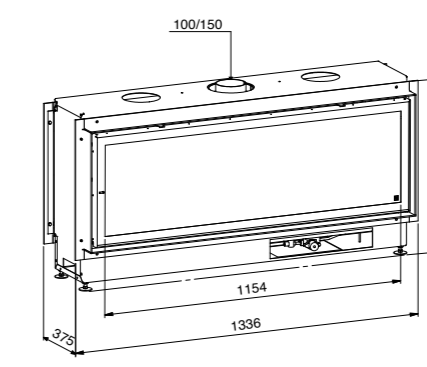

COSMOS 125DF

- PUISSANCE NOMINALE :
- > GAZ NATUREL : **6,9 KW**
- > LPG : **4,7 KW**
- RENDEMENT :
- > GAZ NATUREL : **82%**
- > LPG : **80%**

- EFFECTIEVE VERMOGEN :
- > AARDGAS : **6,9 KW**
- > LPG : **4,7 KW**
- RENDEMENT :
- > AARDGAS : **82%**
- > LPG : **80%**