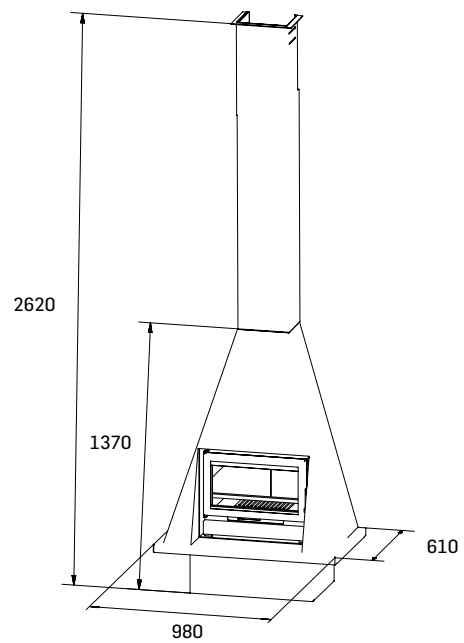

228

95

NORDICA

NORDICA
595N

NORDICA 595N

980x2620x610

10.5

71

PRESTIGIO

MOD.	Icon: Four-way arrow	Icon: Recycle	Icon: Fire	Icon: Oil	Icon: Energy	Icon: Home	Icon: KG	Icon: LFS	Icon: KM	Icon: BAR
CLÁSICO	820x840x480	11.25	69	180x90	2	322	140			
RÚSTICO	920x840x480	11.25	69	180x90	2	322	160			
PRESTIGIO	900x860x550	16.4	68	200x100	2	468	263			
PRESTIGIO	900x860x550	16.4	68	200x100	2	468	263	27	13,5	3